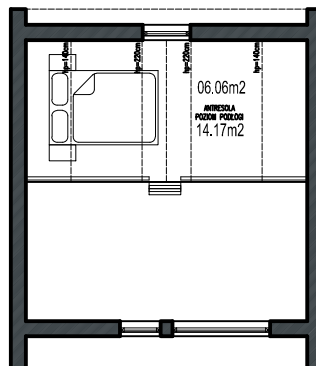

# APARTAMENTOWY DOM REKREACYJNY - D - 35C

FABRYKA DOMÓW  
POLDAN

pow. użytkowa: 33.24 m<sup>2</sup>

pow. zabudowy: 34.96 m<sup>2</sup>

pow. całkowita: 49.13 m<sup>2</sup>

wys. budynku: 5.77 m

wym. budynku: 6.77 x 5.87 m

kat dachu: 35°

RZUT ANTRESOLI

RZUT PARTERU

ELEWACJA BOCZNA

ELEWACJA TYLNA

ELEWACJA BOCZNA

ELEWACJA FRONTOWA

Fabryka Domów Poldan  
Kłośnik 3, 76-113 Postomino