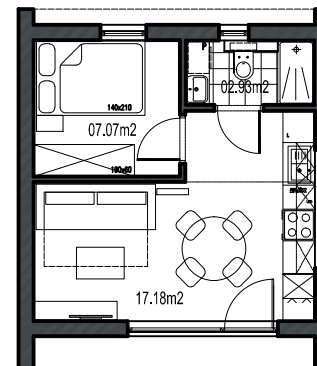

# APARTAMENTOWY DOM REKREACYJNY - D - 35C

FABRYKA DOMÓW  
POLDAN

pow. użytkowa: 33.24 m<sup>2</sup>

pow. zabudowy: 34.96 m<sup>2</sup>

pow. całkowita: 49.13 m<sup>2</sup>

wys. budynku: 5.77 m

wym. budynku: 6.77 x 5.87 m

kat dachu: 35°

RZUT ANTRESOLI

RZUT PARTERU

ELEWACJA BOCZNA

ELEWACJA TYLNA

ELEWACJA BOCZNA

ELEWACJA FRONTOWA

Fabryka Domów Poldan  
Kłośnik 3, 76-113 Postomino