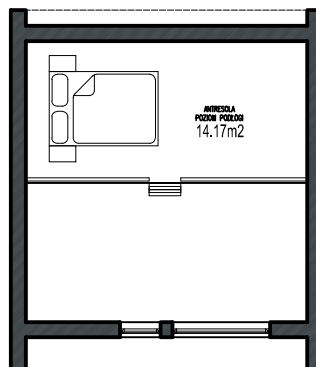

# APARTAMENTOWY DOM REKREACYJNY - D - 35A

FABRYKA DOMÓW  
POLDAN

pow. użytkowa: 27.18 m<sup>2</sup>

pow. zabudowy: 34.96 m<sup>2</sup>

pow. całkowita: 34.96 m<sup>2</sup>

wys. budynku: 5.09 m

wym. budynku: 6.77 x 5.87 m

kat dachu: 35°

RZUT ANTRESOLI

RZUT PARTERU

ELEWACJA BOCZNA

ELEWACJA TYLNA

ELEWACJA BOCZNA

ELEWACJA FRONTOWA

Fabryka Domów Poldan  
Kłóśnik 3, 76-113 Postomino