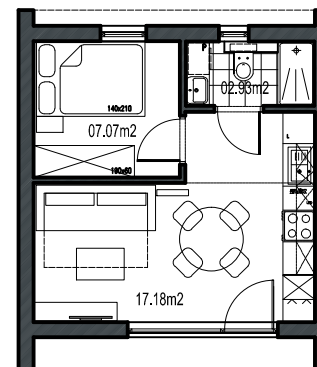

# APARTAMENTOWY DOM REKREACYJNY - D - 35A

FABRYKA DOMÓW  
POLDAN

pow. użytkowa: 27.18 m<sup>2</sup>

pow. zabudowy: 34.96 m<sup>2</sup>

pow. całkowita: 34.96 m<sup>2</sup>

wys. budynku: 5.09 m

wym. budynku: 6.77 x 5.87 m

kat dachu: 35°

RZUT ANTRESOLI

RZUT PARTERU

ELEWACJA BOCZNA

ELEWACJA TYLNA

ELEWACJA BOCZNA

ELEWACJA FRONTOWA

Fabryka Domów Poldan  
Kłóśnik 3, 76-113 Postomino