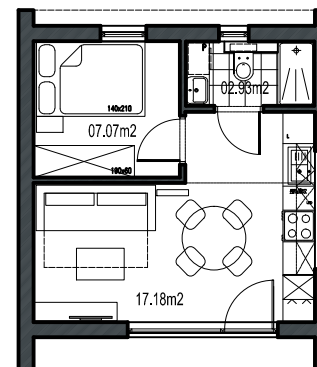

APARTAMENTOWY DOM REKREACYJNY - D - 35B

FABRYKA DOMÓW
POLDAN

pow. użytkowa: 27.18 m²

pow. zabudowy: 34.96 m²

pow. całkowita: 34.96 m²

wys. budynku: 5.09 m

wym. budynku: 6.77 x 5.87 m

kat dachu: 35°

RZUT ANTRESOLI

RZUT PARTERU

ELEWACJA BOCZNA

ELEWACJA TYLNA

ELEWACJA BOCZNA

ELEWACJA FRONTOWA

Fabryka Domów Poldan
Kłóśnik 3, 76-113 Postomino

tel.: +48 59 810 23 55
tel.kom.: +48 609 880 183