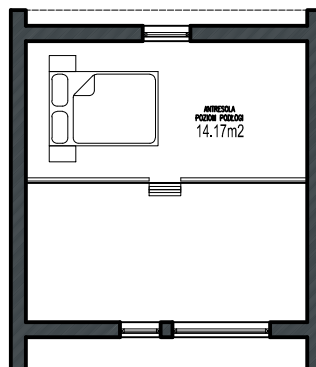

APARTAMENTOWY DOM REKREACYJNY - D - 35B

FABRYKA DOMÓW
POLDAN

pow. użytkowa: 27.18 m²

pow. zabudowy: 34.96 m²

pow. całkowita: 34.96 m²

wys. budynku: 5.09 m

wym. budynku: 6.77 x 5.87 m

kat dachu: 35°

RZUT ANTRESOLI

RZUT PARTERU

ELEWACJA BOCZNA

ELEWACJA TYLNA

ELEWACJA BOCZNA

ELEWACJA FRONTOWA

Fabryka Domów Poldan
Kłóśnik 3, 76-113 Postomino

tel.: +48 59 810 23 55
tel.kom.: +48 609 880 183