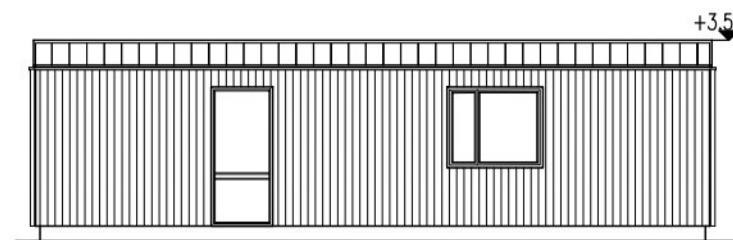

# DOM REKREACYJNY - MOD 1

FABRYKA DOMÓW  
POLDAN

pow. użytkowa: 43.55 m<sup>2</sup>

pow. zabudowy: 53.27 m<sup>2</sup>

pow. całkowita: 53.27 m<sup>2</sup>

wys. budynku: 3.50 m

wym. budynku: 12.685 x 4.20 m

kat dachu: 13°

ELEWACJA BOCZNA

ELEWACJA FRONTOWA

ELEWACJA BOCZNA

ELEWACJA BOCZNA

Fabryka Domów Poldan  
Kłóśnik 3, 76-113 Postomino

tel.: +48 59 810 23 55  
tel.kom.: +48 609 880 183

email: [ddd@poldan.pl](mailto:ddd@poldan.pl)  
[www.fd.poldan.pl](http://www.fd.poldan.pl)