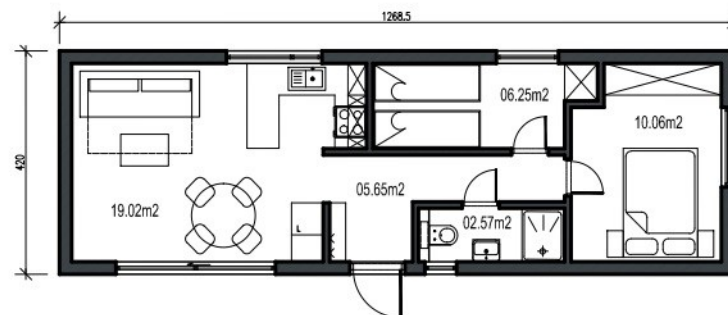

# DOM REKREACYJNY - MOD 1

FABRYKA DOMÓW  
POLDAN

pow. użytkowa: 43.55 m<sup>2</sup>

pow. zabudowy: 53.27 m<sup>2</sup>

pow. całkowita: 53.27 m<sup>2</sup>

wys. budynku: 3.50 m

wym. budynku: 12.685 x 4.20 m

kat dachu: 13°