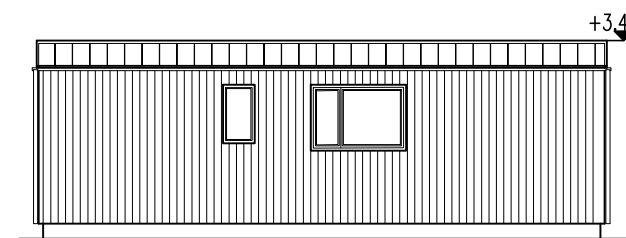

DOM REKREACYJNY - MOD - 2

FABRYKA DOMÓW
POLDAN

pow. użytkowa: 29.34 m²

pow. zabudowy: 43.40 m²

pow. całkowita: 43.40 m²

wys. budynku: 3.45 m

wym. budynku: 10.665 x 4.07 m

kat dachu: 13°

ELEWACJA BOCZNA

ELEWACJA FRONTOWA

ELEWACJA BOCZNA

ELEWACJA BOCZNA

Fabryka Domów Poldan
Kłóśnik 3, 76-113 Postomino

tel.: +48 59 810 23 55
tel.kom.: +48 609 880 183

email: ddd@poldan.pl
www.fd.poldan.pl