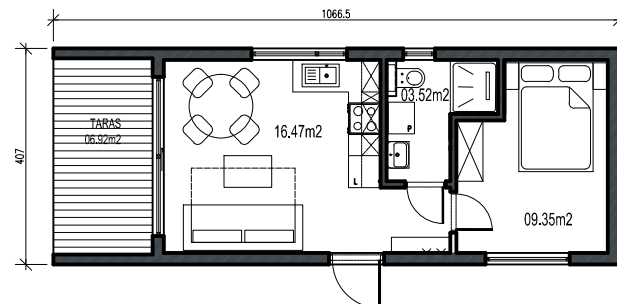

DOM REKREACYJNY - MOD - 2

FABRYKA DOMÓW
POLDAN

pow. użytkowa: 29.34 m²

pow. zabudowy: 43.40 m²

pow. całkowita: 43.40 m²

wys. budynku: 3.45 m

wym. budynku: 10.665 x 4.07 m

kat dachu: 13°